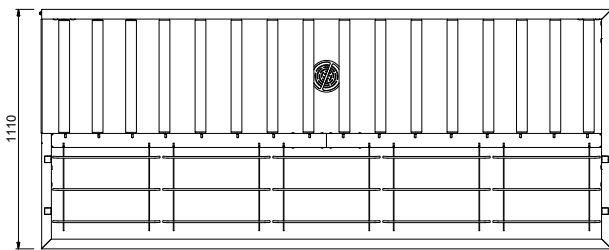

Descrizione

Articolo N°

Costruzione in acciaio inox AISI 304. Vasca con fondo inclinato, scarico con doppia piletta. Rulli lunghi in plastica. Guide dei cesti inclinate verso il lato di smistamento. Gambe tubolari a sezione quadrata 40x40 mm su piedini regolabili. Progettato per cesti di dimensione 500x500 mm. Collegamento alla rulliera sul lato sinistro. Direzione carico cesti: da destra a sinistra.

Approvazione: _____

- Scorrivassoio per tavolo di sbarazzo, 500 mm PNC 865444
- Scorrivassoio con foro di scarico e collare di gomma, 500 mm PNC 865445
- Mezzaluna per sbarazzo rapido piatti (viene montata sotto il tavolo di sbarazzo) PNC 865447
- Acqua temperata per lavaggio vasca PNC 865449
- Scorrivassoio per tavoli di sbarazzo, 5 cesti, 2640 mm PNC 865456
- Avvolgitore a parete con lancia per pre-risciacquo, con miscelatore fisso termostatico, lunghezza tubo 14 metri PNC 865460
- Kit staffe per consentire lo stoccaggio di cesti in verticale su griglie sotto il tavolo di sbarazzo PNC 865478

Fronte

Lato

D = Scarico acqua

Alto

Informazioni chiave
Dimensioni esterne,
larghezza:
865259 (HSMSS5RL) 2640 mm

Dimensioni esterne,
profondità:

1110 mm

Dimensioni esterne, altezza:

910 mm

Peso netto:

64 kg

Regolazione altezza:

50/50 mm

Movimento cestello

Da destra a sinistra

Materiale vasca