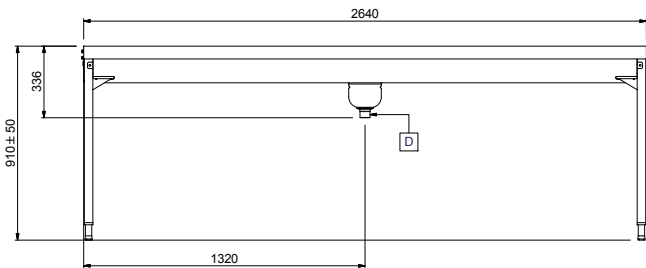

Descrizione

Articolo N°

Costruzione in acciaio inox AISI 304. Vasca con fondo inclinato, scarico con doppia piletta. Rulli lunghi in plastica. Guide dei cesti inclinate verso il lato di smistamento. Gambe tubolari a sezione quadrata 40x40 mm su piedini regolabili. Progettato per cesti di dimensione 500x500 mm. Collegamento alla rulliera sul lato sinistro. Direzione carico cesti: da destra a sinistra.

Caratteristiche e benefici

- Progettato per contenere cestelli da 500x500 mm.
- Dotate di fori di fissaggio e di sistema di aggancio per una rapida e semplice installazione.
- Rulli lunghi e scatola filtro facili da rimuovere.
- Movimentazione cestelli manuale facilitata grazie ai rulli lunghi.
- Il tavolo di sbarazzo manuale con caricatore laterale può essere collegato direttamente alla lavastoviglie a cesto trascinato oppure dopo la rulliera, dopo una curva a 90° azionata da lavastoviglie e dopo un caricatore laterale nella zona di carico.

Fronte

Lato

D = Scarico acqua

Alto

Informazioni chiave
Dimensioni esterne,
larghezza:
865259 (HSMSS5RL) 2640 mm

Dimensioni esterne,
profondità:

1110 mm

Dimensioni esterne, altezza:

910 mm

Peso netto:

64 kg

Regolazione altezza:

50/50 mm

Movimento cestello

Da destra a sinistra

Materiale vasca