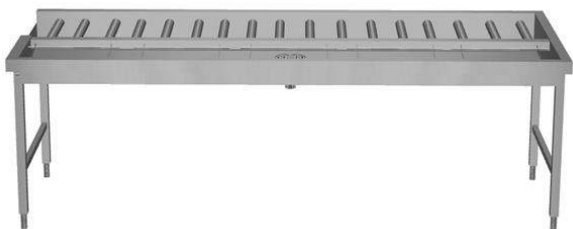

Movimentazione Stoviglie
Tavolo di sbarazzo manuale per 5 cesti
con vasca, connessione laterale, da
destra a sinistra

ARTICOLO N° _____

MODELLO N° _____

NOME _____

SIS # _____

AIA # _____

865259 (HSMSS5RL)

Tavolo di sbarazzo manuale
per 5 cesti, 2640 mm.
Connessione laterale.
Direzione carico cesti: da
destra a sinistra

Descrizione

Articolo N°

Costruzione in acciaio inox AISI 304. Vasca con fondo inclinato, scarico con doppia piletta. Rulli lunghi in plastica. Guide dei cesti inclinate verso il lato di smistamento. Gambe tubolari a sezione quadrata 40x40 mm su piedini regolabili. Progettato per cesti di dimensione 500x500 mm. Collegamento alla rulliera sul lato sinistro. Direzione carico cesti: da destra a sinistra.

Caratteristiche e benefici

- Progettato per contenere cestelli da 500x500 mm.
- Dotate di fori di fissaggio e di sistema di aggancio per una rapida e semplice installazione.
- Rulli lunghi e scatola filtro facili da rimuovere.
- Movimentazione cestelli manuale facilitata grazie ai rulli lunghi.
- Il tavolo di sbarazzo manuale con caricatore laterale può essere collegato direttamente alla lavastoviglie a cesto trascinato oppure dopo la rulliera, dopo una curva a 90° azionata da lavastoviglie e dopo un caricatore laterale nella zona di carico.

Costruzione

- Tutte le superfici lisce con finitura lucida.
- Costruito in acciaio inox AISI 304 con gambe in tubolare da 40x40mm.
- Robuste flange saldate per un fissaggio sicuro delle unità.
- Il fondo inclinato consente uno scarico regolare e rapido.
- I cesti sono facilmente rimovibili.
- Collegamento dal lato.
- Le operazioni di sbarazzo e cernita sono manuali.
- Disponibili come accessori: scorriavaso, un ripiano singolo regolabile per cesti vuoti, un ripiano doppio regolabile per la cernita dei cesti e per i cesti vuoti, doccetta, vasca per l'ammollo delle posate e dispositivo per la pulizia del fondo vasca (rimuove in autonomia i residui di sporco durante l'utilizzo della macchina).
- Piedini da 50 mm in acciaio inox regolabili in altezza per allineare l'altezza di funzionamento tra la lavastoviglie e il tavolo.

Accessori opzionali

- Gruppo doccia di prelavaggio con miscelatore e doccia (da agganciare alla mensola) PNC 863136 ☐
- Kit stop di emergenza per lavastoviglie a cesto trascinato PNC 865162 ☐
- Supporto per cesti PNC 865208 ☐
- Gruppo doccia di prelavaggio con miscelatore e doccia (da agganciare alla mensola) PNC 865209 ☐
- Ripiano superiore doppio per tavoli di sbarazzo per 5 cesti, 2630 mm PNC 865427 ☐
- Ripiano superiore per tavoli di sbarazzo per 5 cesti, 2630 mm PNC 865431 ☐
- Scorriavaso per tavoli di sbarazzo, 5 cesti, 2640 mm PNC 865435 ☐
- Kit 3 ganci per scorriavaso PNC 865437 ☐
- Set di griglie con telaio per 5 cesti PNC 865440 ☐
- Vasca con dispositivo sollevamento posate PNC 865442 ☐
- Gruppo doccia estraibile prelavaggio, 1500 mm PNC 865443 ☐

Approvazione: _____